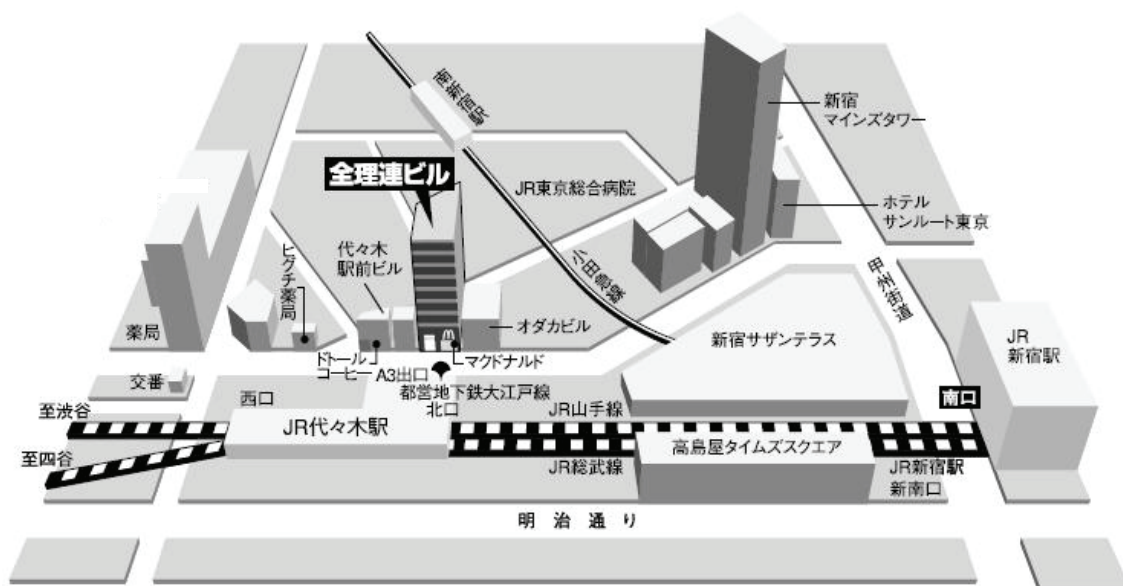

全理連ビルのご案内

東京都渋谷区代々木 1-36-4 全理連ビル

● JR山手線・総武線・都営地下鉄大江戸線

「代々木駅」北口駅前

● 都内主要駅への所要時間

山手線・新宿駅へ2分 ・ 池袋駅へ11分 ・ 渋谷駅へ5分
総武線・四谷駅へ6分 ・ 東京駅へ20分 ・ 中野駅へ9分